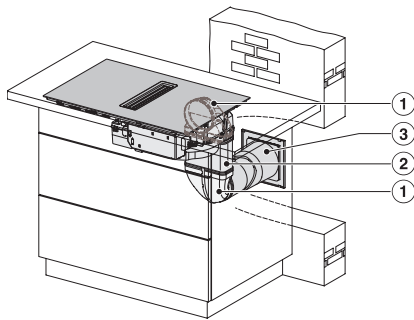

KMDA7272FL, KMDA7473FL – Side view lying on top,  
Plug&Play – Installation drawing

KMDA7272FL, KMDA7473FL – Side view flush+X,  
Plug&Play – Installation drawing

KMDA7272FL, KMDA7473FL – Side view lying on top+X,  
Plug&Play – Installation drawing

KMDA7272FL/FR, KMDA7473FL/FR – Installation variant  
1 Basis -drawing

KMDA 7473 FL-A Silence  
 Induktionshäll med integrerad fläkt  
 med Silence-motor och 2 Flex-zoner för frånluftsdrift

KMDA7272FL/FR, KMDA7473FL/FR – Installation variant  
 2 Basis – drawing