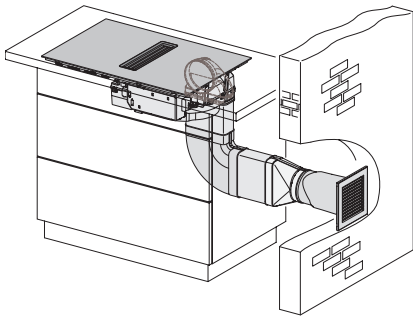

## KMDA 7473 FL-A Silence Induktionshäll med integrerad fläkt med Silence-motor och 2 Flex-zoner för frånluftsdrift

	Abluftbetrieb	Geführter Umluftbetrieb	Plug&Play-Betrieb
KMDA 7473 FR-A	✓	-	-
KMDA 7473 FR-U	-	✓	✓/✓
KMDA 7473 FL-A	✓	-	-
KMDA 7473 FL-U	-	✓	✓/✓

KMDA7473FL/FR – Operating options

KMDA7272FL, KMDA7473FL – flush – Installation drawing

KMDA7272FL, KMDA7473FL – Installation drawing

KMDA7272FL/FR, KMDA7473FL/FR, Exhaust air  
(Installation drawing)

KMDA7272FL, KMDA7473FL – Side view flush,  
Plug&Play – Installation drawing

KMDA7272FL, KMDA7473FL – Side view lying on top,  
Plug&Play – Installation drawing

KMDA7272FL, KMDA7473FL – Side view flush+X,  
Plug&Play – Installation drawing

KMDA7272FL, KMDA7473FL – Side view lying on top+X,  
Plug&Play – Installation drawing