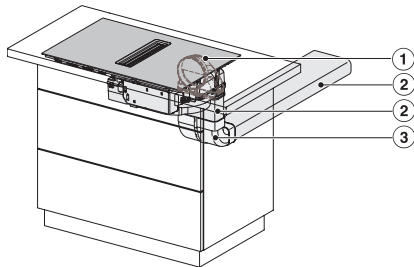

KMDA7272FL, KMDA7473FL – Side view lying on top,  
Plug&Play – Installation drawing

KMDA7272FL, KMDA7473FL – Side view flush+X,  
Plug&Play – Installation drawing

KMDA7272FL, KMDA7473FL – Side view lying on top+X,  
Plug&Play – Installation drawing

KMDA7272FL/FR, KMDA7473FL/FR – Installation variant  
1 Basis -drawing

KMDA 7473 FL-A Silence  
 Induktionshäll med integrerad fläkt  
 med Silence-motor och 2 Flex-zoner för frånluftsdrift

KMDA7272FL/FR, KMDA7473FL/FR – Installation variant  
 2 Basis – drawing