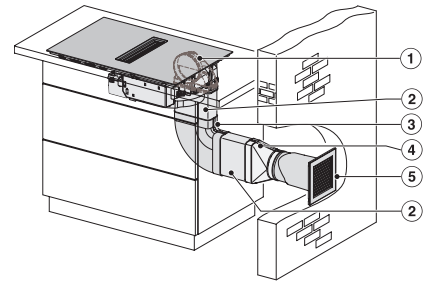

KMDA7272FL, KMDA7473FL – Side view lying on top,  
Plug&Play – Installation drawing

KMDA7272FL, KMDA7473FL – Side view flush+X,  
Plug&Play – Installation drawing

KMDA7272FL, KMDA7473FL – Side view lying on top+X,  
Plug&Play – Installation drawing

KMDA7272FL/FR, KMDA7473FL/FR – Installation variant  
1 Basis -drawing

KMDA 7473 FL-A Silence  
 Induktionshäll med integrerad fläkt  
 med Silence-motor och 2 Flex-zoner för frånluftsdrift

KMDA7272FL/FR, KMDA7473FL/FR – Installation variant  
 2 Basis – drawing