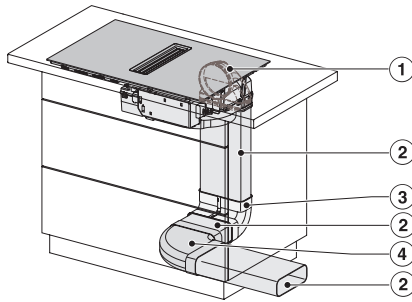

KMDA7272FL, KMDA7473FL – Side view lying on top,  
Plug&Play – Installation drawing

KMDA7272FL, KMDA7473FL – Side view flush+X,  
Plug&Play – Installation drawing

KMDA7272FL, KMDA7473FL – Side view lying on top+X,  
Plug&Play – Installation drawing

KMDA7272FL/FR, KMDA7473FL/FR – Installation variant  
1 Basis -drawing

KMDA 7473 FL-A Silence  
 Induktionshäll med integrerad fläkt  
 med Silence-motor och 2 Flex-zoner för frånluftsdrift

KMDA7272FL/FR, KMDA7473FL/FR – Installation variant  
 2 Basis – drawing